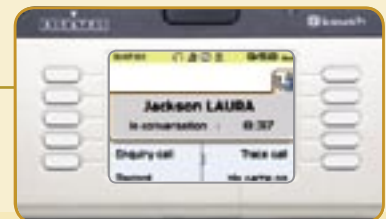

תצוגה

סדרת Alcatel Lucent IP Touch של טלפונים ליישומים מציעה מידע חזותי עשיר על-גבי תצוגות גדולות וניתנות להתאמה. תצוגות אלה נעות בין מסך בן שורה אחת עם 20 תווים בדגם הבסיסי ביותר ועד לתצוגה גרפית מסוג 1/4 VGA בעלת 4096 צבעים במסוף המתקדם ביותר.

סמלים אינטואיטיביים ומקשים משתנים

קל לקבוע את מצב השיחה בעזרת הסמלים הקלים להבנה. המקשים המשתנים הדינאמיים של הטלפון משתנים בהתאם להקשר השיחה, ומציגים תכונות לטיפול בשיחה במצב תקשורת פעיל. כך התכונה המתאימה תמיד תהיה זמינה עבורך ברגע המתאים. המערכת כוללת מקשים נוספים הניתנים לתכונות לשם התאמה אישית עוד יותר.

מקלדת אלפא-נומריית

טלפוני IP Touch 4028, 4038 ו-4068 של Alcatel Lucent מצוידים במקלדת אלפאנומריית, המספקת גישה למדריך הטלפונים של החברה "שיחה לפי שם" ולשירותי הודעות.